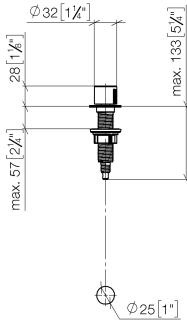

**Accionamiento excéntrico manual con maneta de control giratoria - Dark  
Platinum cepillado**

ELIO

10 712 970

- Accionamiento para un fregadero
- Se incluye adaptador para el tiro Bowden

Encaja con ELIO, ENO, MEM, META SQUARE, SYNC y TARA ULTRA

Encaja con: ELIO, MEM, ENO, SYNC, TARA ULTRA, META SQUARE

	Dark Platinum cepillado	10 712 970-99
	Cromo	10 712 970-00
	Platino cepillado	10 712 970-06
	Platino	10 712 970-08
	Latón (Oro 23k)	10 712 970-09
	Dark Chrome	10 712 970-19
	Latón cepillado (Oro 23k)	10 712 970-28
	Negro mate	10 712 970-33
	Champagne cepillado (Oro 22k)	10 712 970-46
	Champagne (Oro 22k)	10 712 970-47
	Cromo cepillado	10 712 970-93

Accionamiento excéntrico manual con maneta de control giratoria - Dark  
Platinum cepillado

ELIO

10 712 970  
mm [inches]

10 712 970

Piezas para otros  
acabados pueden  
encontrarse aquí:  
Cromo

### Lista de piezas de recambios

Nº	Número de artículo	Denominación	Cantidad de montaje	Plazo de entrega
1	09 20 97 030-99	manilla	1	30
2	90 12 12 002 00 90	manguito de engaste	1	2
3	09 27 87 011-99	roseta	1	30
4	09 14 10 042 90	sello	1	2
5	09 29 06 087-99	husillo	1	-
Ya no se puede pedir el repuesto, solicite el artículo de repuesto.				
6	04 30 01 029 00 90	adaptador	1	2
7	09 24 03 175 90	adaptador	1	2
8	09 11 10 073-07	racor	1	30
9	09 11 10 074-07	racor	1	30
10	09 11 10 079-07	racor	1	30
11	09 30 11 087 90	disco	1	2
12	09 23 30 024-07	tuerca	1	30