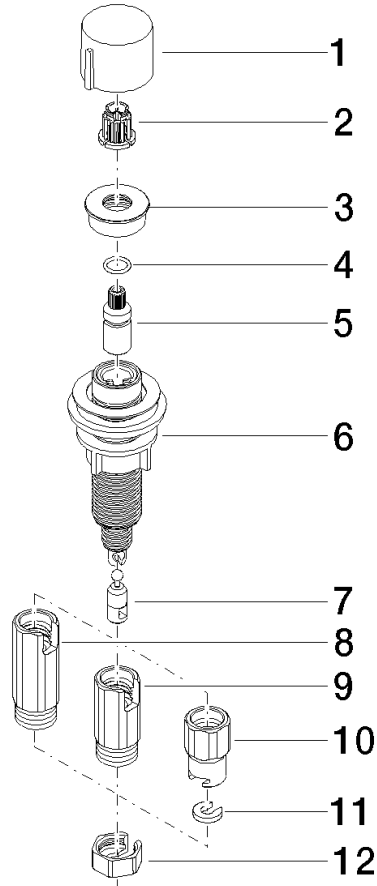

**Accionamiento excéntrico manual con maneta de control giratoria - Dark  
Platinum cepillado**

ELIO

10 712 970

- Accionamiento para un fregadero
- Se incluye adaptador para el tiro Bowden

Encaja con ELIO, ENO, MEM, META SQUARE, SYNC y TARA ULTRA

Accionamiento excéntrico manual con maneta de control giratoria - Dark  
Platinum cepillado

ELIO

10 712 970  
mm [inches]

10 712 970

Piezas para otros  
acabados pueden  
encontrarse aquí:  
Cromo

### Lista de piezas de recambios

Nº	Número de artículo	Denominación	Cantidad de montaje	Plazo de entrega
1	09 20 97 030-99	manilla	1	30
2	90 12 12 002 00 90	manguito de engaste	1	2
3	09 27 87 011-99	roseta	1	30
4	09 14 10 042 90	sello	1	2
5	09 29 06 087-99	husillo	1	-
Ya no se puede pedir el repuesto, solicite el artículo de repuesto.				
6	04 30 01 029 00 90	adaptador	1	2
7	09 24 03 175 90	adaptador	1	2
8	09 11 10 073-07	racor	1	30
9	09 11 10 074-07	racor	1	30
10	09 11 10 079-07	racor	1	30
11	09 30 11 087 90	disco	1	2
12	09 23 30 024-07	tuerca	1	30